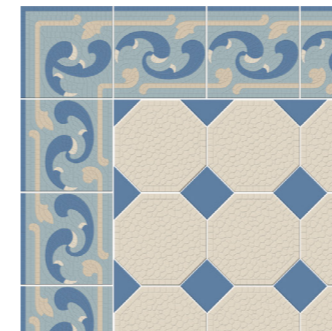

Alt Beelitz // Netz

Alt Beelitz // Netz

**Läufer // Netz**  
Border // grid  
**17 × 17 × 1,1 cm**  
111 177 666.H  
H = 16/ 05/ 17

**Ecke 1 // Netz**  
Corner // grid  
**17 × 17 × 1,1 cm**  
111 177 668.H  
H = 16/ 05/ 17

**Ecke 2 // Netz**  
Corner 2 // grid  
**17 × 17 × 1,1 cm**  
111 177 669.H  
H = 16/ 05/ 17

Außerdem in diesem Muster verlegt:  
Also laid in this pattern:

**Achteck // Netz 2**  
Octagon // grid 2  
**17 × 17 × 1,1 cm**  
811 177 461.16

**Einleger // Netz**  
Inlay // grid  
**7 × 7 × 1,1 cm**  
411 077 486.17 F

**Läufer // Alt Beelitz**  
111 177 666.BB  
**Ecke 1 // Alt Beelitz**  
111 177 668.BB  
**Ecke 2 // Alt Beelitz**  
111 177 669.BB  
B = 03/ 04/ 17/ 01

**Einleger // eben**  
411 077 001.04 F  
**Achteck // Netz 2**  
811 177 461.01

**Läufer // Alt Beelitz**  
Farbe 09/ 19/ 05/ 16  
**Ecke 1 // Alt Beelitz**  
Farbe 09/ 19/ 05/ 16  
**Ecke 2 // Alt Beelitz**  
Farbe 09/ 19/ 05/ 16