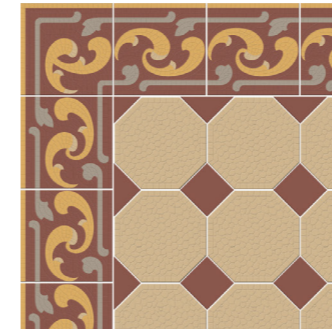

Alt Beelitz // Netz

Alt Beelitz // Netz

**Läufer // Netz**  
Border // grid  
**17 × 17 × 1,1 cm**  
111 177 666.H  
H = 16/ 05/ 17

**Ecke 1 // Netz**  
Corner // grid  
**17 × 17 × 1,1 cm**  
111 177 668.H  
H = 16/ 05/ 17

**Ecke 2 // Netz**  
Corner 2 // grid  
**17 × 17 × 1,1 cm**  
111 177 669.H  
H = 16/ 05/ 17

Außerdem in diesem Muster verlegt:  
Also laid in this pattern:

**Achteck // Netz 2**  
Octagon // grid 2  
**17 × 17 × 1,1 cm**  
811 177 461.16

**Einleger // Netz**  
Inlay // grid  
**7 × 7 × 1,1 cm**  
411 077 486.17 F

**Läufer // Alt Beelitz**  
111 177 666.BB  
**Ecke 1 // Alt Beelitz**  
111 177 668.BB  
**Ecke 2 // Alt Beelitz**  
111 177 669.BB  
B = 03/ 04/ 17/ 01

**Einleger // eben**  
411 077 001.04 F  
**Achteck // Netz 2**  
811 177 461.01

**Läufer // Alt Beelitz**  
Farbe 09/ 19/ 05/ 16  
**Ecke 1 // Alt Beelitz**  
Farbe 09/ 19/ 05/ 16  
**Ecke 2 // Alt Beelitz**  
Farbe 09/ 19/ 05/ 16