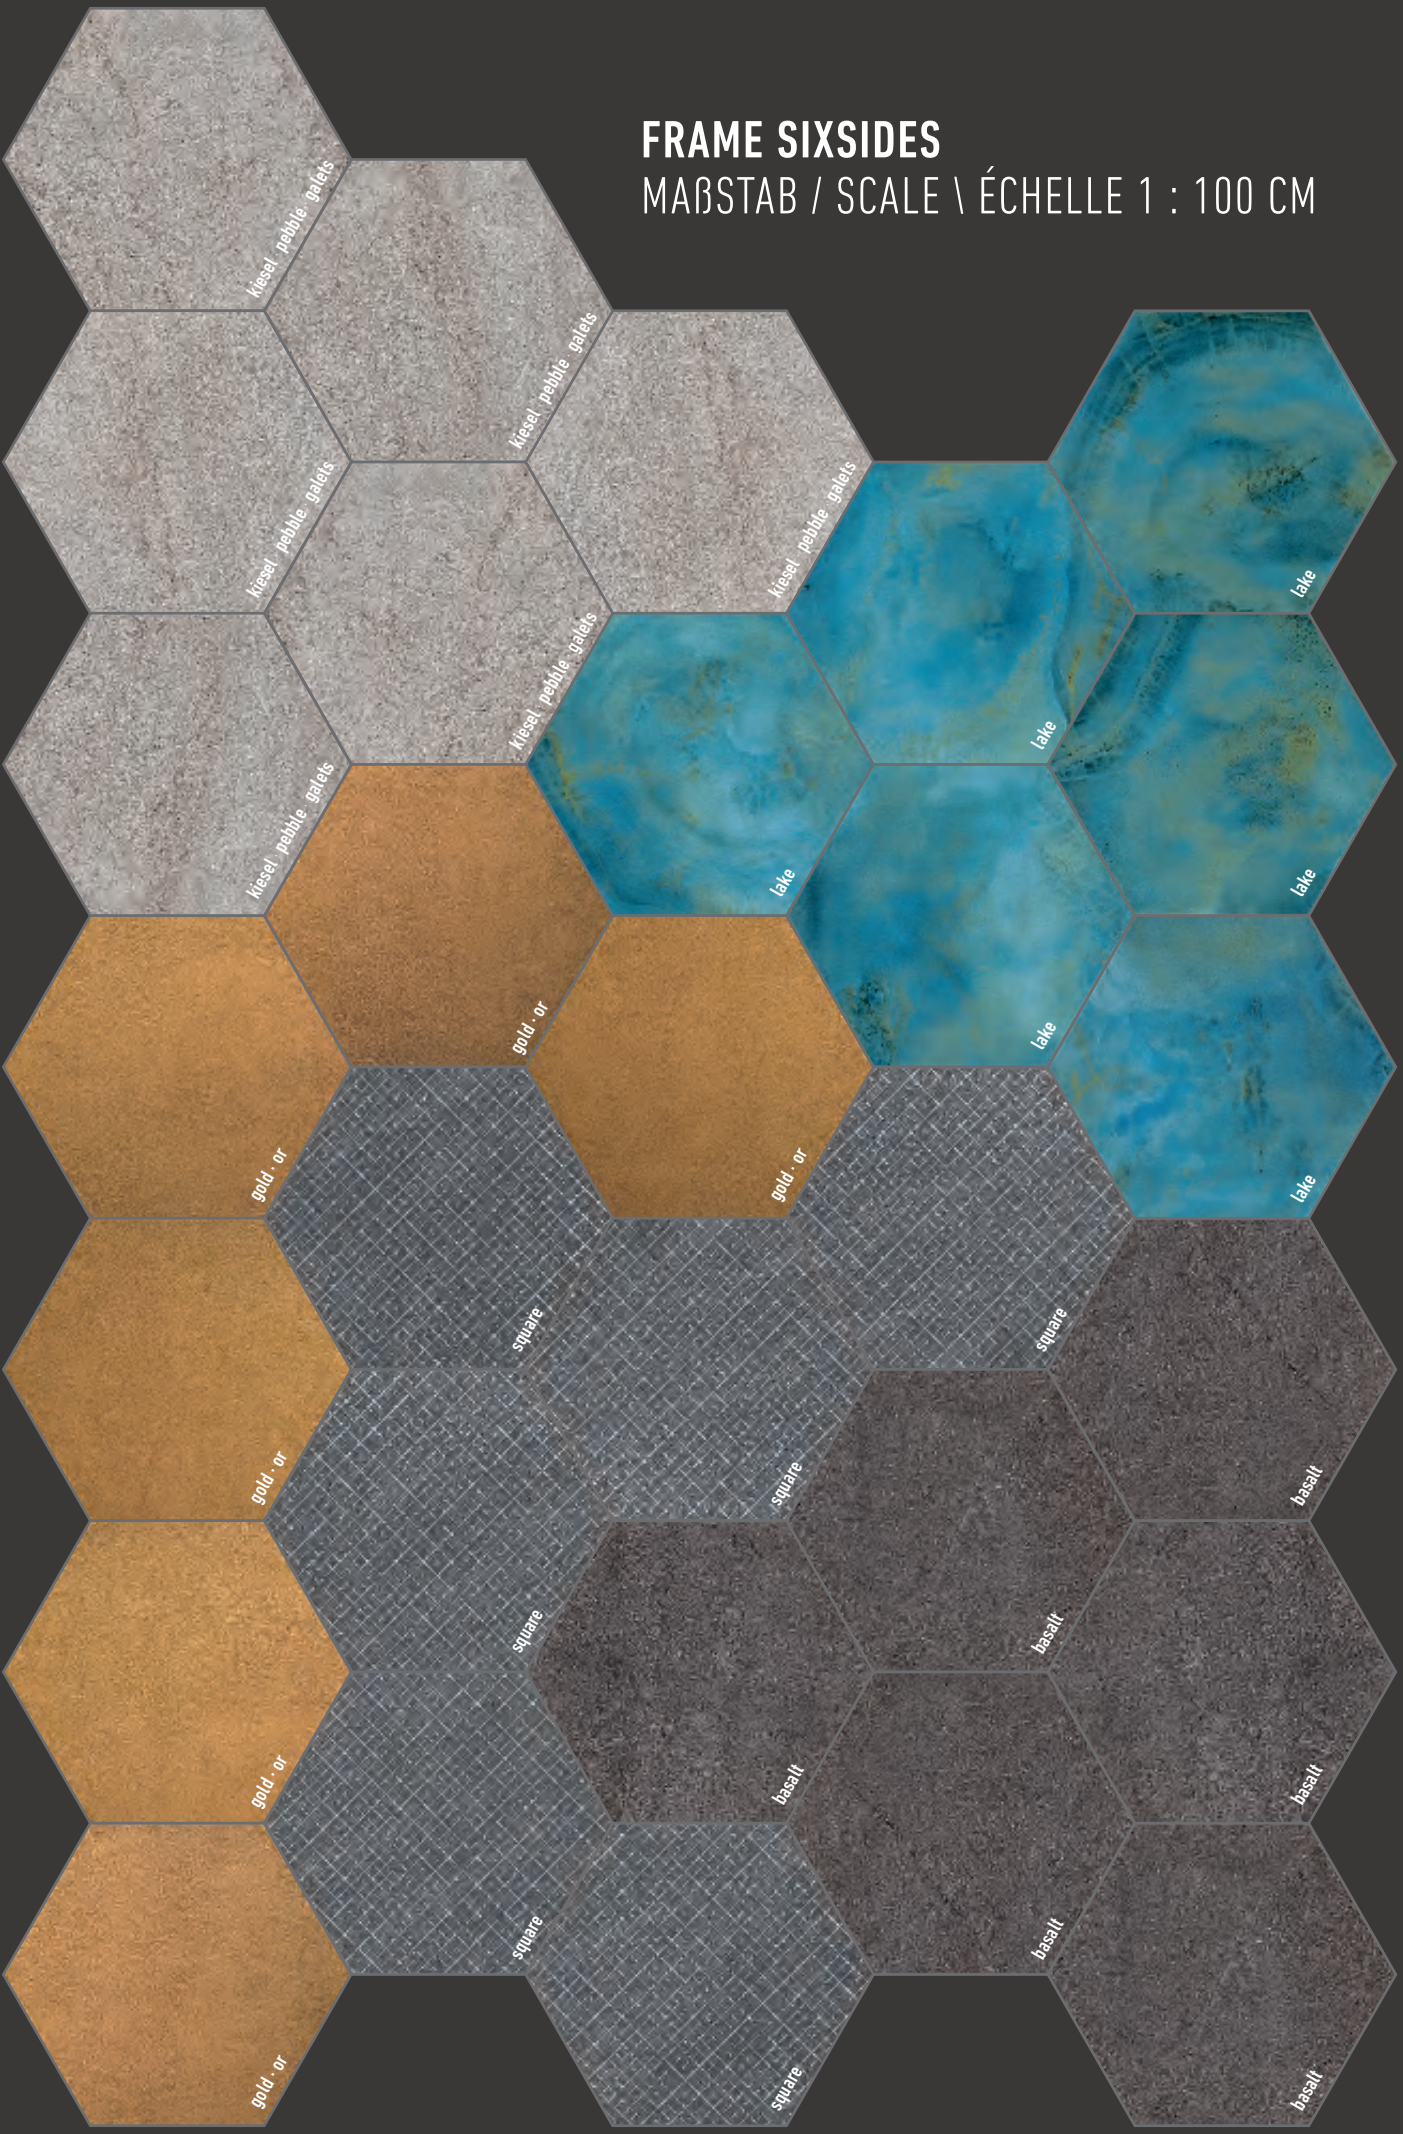

square

gold - or

square

square

lake

lake

lake

lake

lake

lake

lake

lake

square

square

basalt

basalt

basalt

basalt

basalt

basalt

basalt

basalt

basalt

basalt

SO FUNKTIONIERT'S

Drücken Sie die FRAME-Fliesen aus den perforierten Umschlagsbögen. Zeichnen Sie dann die zu gestaltende Wand im Maßstab 1 : 100 cm (10 cm = 1 m) auf ein DIN A3 Papier oder nutzen Sie erstmal die Verlegevorlage auf der letzten Seite. Jetzt sind Sie startbereit und können loslegen. Werden Sie selbst kreativ und entdecken die Vielfalt der Frame, mit ihren vielen Farbkombinationen und den verschiedensten Verlegungsmöglichkeiten.