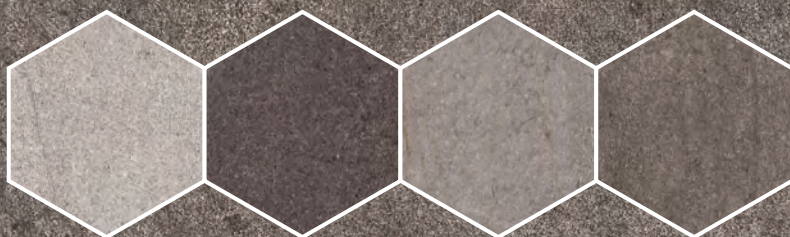

LOBBY

FARBE · COLOUR · COLEUR

Relief gold (kombiniert mit HYGGE kiesel)

relief gold (combined with HYGGE pebble) · or relief (combiné avec HYGGE galets)

IM EINKLANG MIT STEIN

Die Frame Sixsides sind problemlos kombinierbar mit dem Schnittdekorset der Feinsteinzeug Serie Hygge#6mm. Die beiden Serien sind perfekt aufeinander abgestimmt und bilden in Kombination mit ihren Farben eine unverwechselbare Harmonie.

IN HARMONY WITH STONE

The Frame Sixsides are easy to combine with the cut décor set from the Hygge#6mm porcelain stoneware series. These two series complement each other perfectly, creating a distinctive harmony in combination with their colours.

EN COMMUNION AVEC LA PIERRE

Les Frame Sixsides se combinent facilement avec le kit de décors découpés de la gamme de grès cérame fin Hygge#6mm. Les deux gammes sont parfaitement coordonnées et forment, en combinaison avec leurs couleurs, une harmonie unique.

HYGGE #6MM
Schnittdekorset für Sixside
Cut decor set for Sixside
Décor découpe set pour Sixside