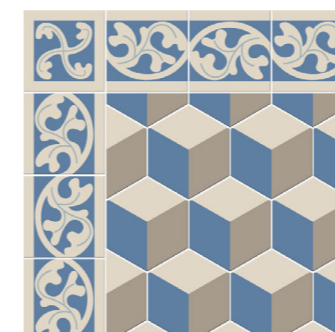

Alt Magdeburg // eben

Alt Magdeburg // eben

Dekor // eben
 Pattern // smooth
15 / 17,3 × 1,1 cm
 111 157 841.C
 C = 16/ 07/ 18

Außerdem in diesem Muster verlegt:
 Also laid in this pattern:

Läufer Alt Dessau // eben
 Border // smooth
15 × 15 × 1,1 cm
 111 157 826.1607

Ecke Alt Dessau // eben
 Corner // smooth
15 × 15 × 1,1 cm
 111 157 828.1607

Läufer // Alt Dessau
 111 157 826.1602 ✓ M-28
Ecke // Alt Dessau
 111 157 828.1602 ✓ M-29

Dekor // Alt Magdeburg
 111 157 841.F
 F = 16/ 03/ 02

Läufer // Alt Dessau
 111 157 826.0506
Ecke // Alt Dessau
 111 157 828.0506

Dekor // Alt Magdeburg
 111 157 841.H ✓ M-30
 H = 05/ 15/ 06

Läufer // Alt Potsdam
 111 157 836.A
 A = 16/ 02/ 17
Ecke // Alt Potsdam
 111 157 838.A
 A = 16/ 02/ 17

Dekor // Alt Magdeburg
 111 157 841.A
 A = 16/ 17/ 02

Läufer // Alt Potsdam
 111 157 836.U
 U = 16/ 09/ 19
Ecke // Alt Potsdam
 111 157 838.U
 U = 16/ 09/ 19

Dekor // Alt Magdeburg
 111 157 841.I
 I = 16/ 17/ 09