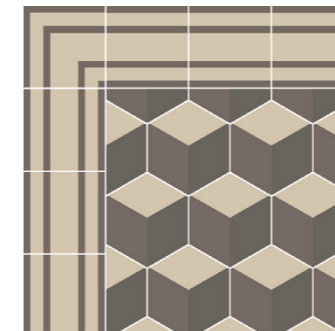

Alt Magdeburg // eben

Alt Magdeburg // eben

Dekor // eben
 Pattern // smooth
15 / 17,3 × 1,1 cm
 111 157 841.C
 C = 16/ 07/ 18

Außerdem in diesem Muster verlegt:
 Also laid in this pattern:

Läufer Alt Dessau // eben
 Border // smooth
15 × 15 × 1,1 cm
 111 157 826.1607

Ecke Alt Dessau // eben
 Corner // smooth
15 × 15 × 1,1 cm
 111 157 828.1607

Läufer // Alt Dessau
 111 157 826.1602 ✓ M-28
Ecke // Alt Dessau
 111 157 828.1602 ✓ M-29

Dekor // Alt Magdeburg
 111 157 841.F
 F = 16/ 03/ 02

Läufer // Alt Dessau
 111 157 826.0506
Ecke // Alt Dessau
 111 157 828.0506

Dekor // Alt Magdeburg
 111 157 841.H ✓ M-30
 H = 05/ 15/ 06

Läufer // Alt Potsdam
 111 157 836.A
 A = 16/ 02/ 17
Ecke // Alt Potsdam
 111 157 838.A
 A = 16/ 02/ 17