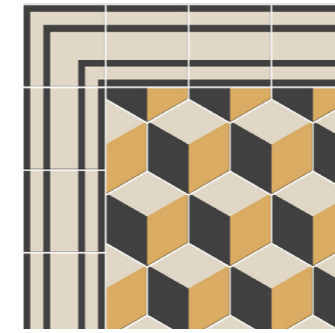

Alt Magdeburg // eben

Alt Magdeburg // eben

Dekor // eben
 Pattern // smooth
15 / 17,3 × 1,1 cm
 111 157 841.C
 C = 16/ 07/ 18

Außerdem in diesem Muster verlegt:
 Also laid in this pattern:

Läufer Alt Dessau // eben
 Border // smooth
15 × 15 × 1,1 cm
 111 157 826.1607

Ecke Alt Dessau // eben
 Corner // smooth
15 × 15 × 1,1 cm
 111 157 828.1607

Läufer // Alt Dessau
 111 157 826.1602 ✓ M-28
Ecke // Alt Dessau
 111 157 828.1602 ✓ M-29

Dekor // Alt Magdeburg
 111 157 841.F
 F = 16/ 03/ 02

Läufer // Alt Dessau
 111 157 826.0506
Ecke // Alt Dessau
 111 157 828.0506

Dekor // Alt Magdeburg
 111 157 841.H ✓ M-30
 H = 05/ 15/ 06

Läufer // Alt Potsdam
 111 157 836.A
 A = 16/ 02/ 17
Ecke // Alt Potsdam
 111 157 838.A
 A = 16/ 02/ 17