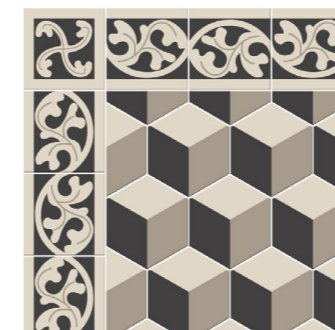

Alt Magdeburg // eben

Alt Magdeburg // eben

Dekor // eben
 Pattern // smooth
15 / 17,3 × 1,1 cm
 111 157 841.C
 C = 16/ 07/ 18

Außerdem in diesem Muster verlegt:
 Also laid in this pattern:

Läufer Alt Dessau // eben
 Border // smooth
15 × 15 × 1,1 cm
 111 157 826.1607

Ecke Alt Dessau // eben
 Corner // smooth
15 × 15 × 1,1 cm
 111 157 828.1607

Läufer // Alt Dessau
 111 157 826.1602 ✓ M-28
Ecke // Alt Dessau
 111 157 828.1602 ✓ M-29

Dekor // Alt Magdeburg
 111 157 841.F
 F = 16/ 03/ 02

Läufer // Alt Dessau
 111 157 826.0506
Ecke // Alt Dessau
 111 157 828.0506

Dekor // Alt Magdeburg
 111 157 841.H ✓ M-30
 H = 05/ 15/ 06

Läufer // Alt Potsdam
 111 157 836.A
 A = 16/ 02/ 17
Ecke // Alt Potsdam
 111 157 838.A
 A = 16/ 02/ 17