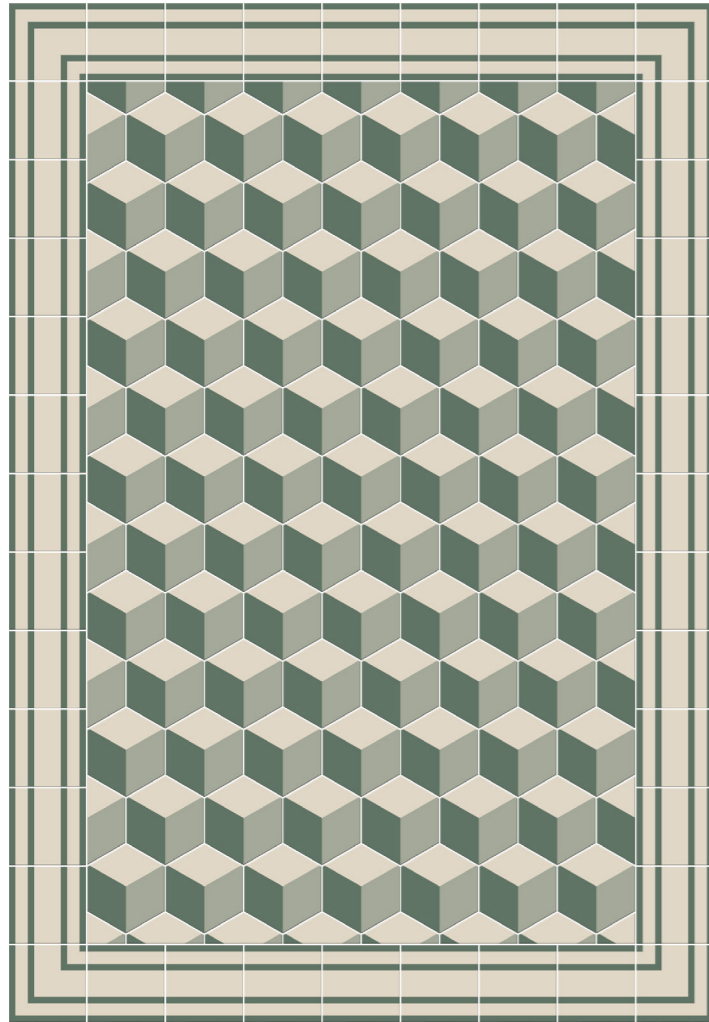

Alt Magdeburg // eben

Alt Magdeburg // eben

Dekor // eben
 Pattern // smooth
15 / 17,3 × 1,1 cm
 111 157 841.C
 C = 16/ 07/ 18

Außerdem in diesem Muster verlegt:
 Also laid in this pattern:

Läufer Alt Dessau // eben
 Border // smooth
15 × 15 × 1,1 cm
 111 157 826.1607

Ecke Alt Dessau // eben
 Corner // smooth
15 × 15 × 1,1 cm
 111 157 828.1607

Läufer // Alt Dessau
 111 157 826.1602 ✓ M-28
Ecke // Alt Dessau
 111 157 828.1602 ✓ M-29

Dekor // Alt Magdeburg
 111 157 841.F
 F = 16/ 03/ 02

Läufer // Alt Dessau
 111 157 826.0506
Ecke // Alt Dessau
 111 157 828.0506

Dekor // Alt Magdeburg
 111 157 841.H ✓ M-30
 H = 05/ 15/ 06

Läufer // Alt Potsdam
 111 157 836.A
 A = 16/ 02/ 17
Ecke // Alt Potsdam
 111 157 838.A
 A = 16/ 02/ 17

Dekor // Alt Magdeburg
 111 157 841.A
 A = 16/ 17/ 02

Läufer // Alt Potsdam
 111 157 836.U
 U = 16/ 09/ 19
Ecke // Alt Potsdam
 111 157 838.U
 U = 16/ 09/ 19

Dekor // Alt Magdeburg
 111 157 841.I
 I = 16/ 17/ 09