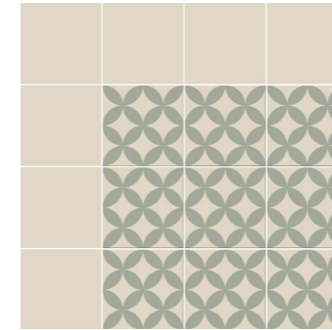

**Dekor // eben**  
 Pattern // smooth  
 20 × 20 × 1,1 cm  
 111 207 991.1602 ✓ M-31

**Dekor // Alt Hamburg**  
 111 207 991.1619  
**Quadrat // eben**  
 411 207 001.16 ✓ U-31

**Dekor // Alt Hamburg**  
 111 207 991.1618  
**Quadrat // eben**  
 411 207 001.16 ✓ U-31

**Außerdem in diesem Muster verlegt:**  
 Also laid in this pattern:

**Quadrat // eben**  
 Square // smooth  
 20 × 20 × 1,1 cm  
 411 207 001.16 ✓ U-31

**Einige Verlegebeispiele & Kombinationsmöglichkeiten.**  
 Some laying and combination alternatives.