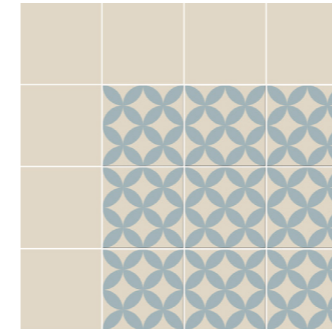

**Dekor // eben**  
 Pattern // smooth  
 20 × 20 × 1,1 cm  
 111 207 991.1602 ✓ M-31

**Dekor // Alt Hamburg**  
 111 207 991.1619  
**Quadrat // eben**  
 411 207 001.16 ✓ U-31

**Dekor // Alt Hamburg**  
 111 207 991.1618  
**Quadrat // eben**  
 411 207 001.16 ✓ U-31

**Außerdem in diesem Muster verlegt:**  
 Also laid in this pattern:

**Quadrat // eben**  
 Square // smooth  
 20 × 20 × 1,1 cm  
 411 207 001.16 ✓ U-31

**Einige Verlegebeispiele & Kombinationsmöglichkeiten.**  
 Some laying and combination alternatives.