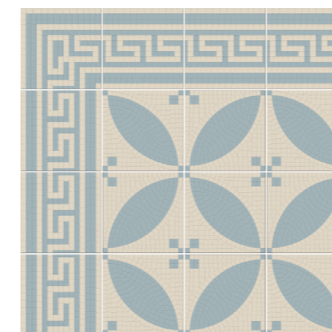

**Außenecke // Netz**  
Corner // Grid  
17 x 17 x 1,1 cm  
111 177 718.1602

Mit ebener Oberfläche erhältlich  
als Standardartikel. ✓  
Available with flat surface  
as standard article. ✓

Außerdem in diesem Muster verlegt:  
Also laid in this pattern:

**Alt Naumburg Dekor // Netz**  
Pattern // Grid  
17 x 17 x 1,1 cm  
111 177 731.1602

**Läufer // Alt Berlin**  
111 177 716.1606  
**Außenecke // Alt Berlin**  
111 177 718.1606

**Dekor // Alt Stendal**  
111 177 741.1606

**Dekor // Alt Merseburg**  
111 177 801.1609

**Läufer // Alt Berlin**  
111 177 716.1619  
**Ecke // Alt Berlin**  
111 177 718.1619

**Dekor // Alt Stendal**  
111 177 741.1619

Einige Verlegebeispiele & Kombinationsmöglichkeiten.  
Some laying and combination alternatives.