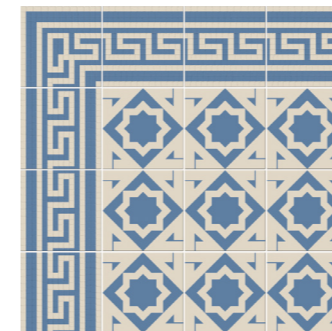

Alt Berlin & Alt Naumburg // Netz

Alt Berlin & Alt Naumburg // Netz

Mit ebener Oberfläche erhältlich
als Standardartikel. ✓
Available with flat surface
as standard article. ✓

Außerdem in diesem Muster verlegt:
Also laid in this pattern:

Einige Verlegebeispiele & Kombinationsmöglichkeiten.
Some laying and combination alternatives.

Weitere Farbkombinationen auf Anfrage.
Additional color combinations on request.