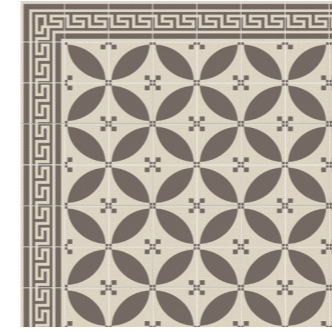

Alt Berlin & Alt Naumburg // Netz

Alt Berlin & Alt Naumburg // Netz

**Läufer // Netz**  
Border // Grid  
17 x 17 x 1,1 cm  
111 177 716.1602

**Innenecke // Netz**  
Corner // Grid  
17 x 17 x 1,1 cm  
111 177 714.1602

**Außenecke // Netz**  
Corner // Grid  
17 x 17 x 1,1 cm  
111 177 718.1602

Mit ebener Oberfläche erhältlich  
als Standardartikel. ✓  
Available with flat surface  
as standard article. ✓

Außerdem in diesem Muster verlegt:  
Also laid in this pattern:

**Alt Naumburg Dekor // Netz**  
Pattern // Grid  
17 x 17 x 1,1 cm  
111 177 731.1602

**Läufer // Alt Berlin**  
111 177 716.1606  
**Außenecke // Alt Berlin**  
111 177 718.1606

**Dekor // Alt Stendal**  
111 177 741.1606