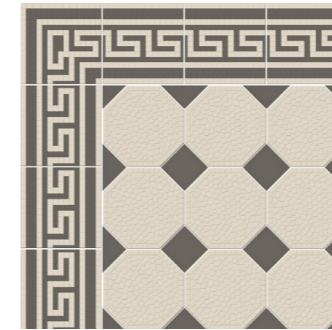

Alt Berlin & Alt Naumburg // Netz

Alt Berlin & Alt Naumburg // Netz

**Läufer // Netz**  
Border // Grid  
17 x 17 x 1,1 cm  
111 177 716.1602

**Innenecke // Netz**  
Corner // Grid  
17 x 17 x 1,1 cm  
111 177 714.1602

**Außenecke // Netz**  
Corner // Grid  
17 x 17 x 1,1 cm  
111 177 718.1602

Mit ebener Oberfläche erhältlich  
als Standardartikel. ✓  
Available with flat surface  
as standard article. ✓

Außerdem in diesem Muster verlegt:  
Also laid in this pattern:

**Alt Naumburg Dekor // Netz**  
Pattern // Grid  
17 x 17 x 1,1 cm  
111 177 731.1602

**Läufer // Alt Berlin**  
111 177 716.1606  
**Außenecke // Alt Berlin**  
111 177 718.1606

**Dekor // Alt Stendal**  
111 177 741.1606