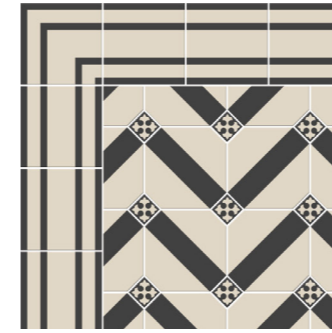

**Dekor // eben**  
Pattern // smooth  
**15 × 15 × 1,1 cm**  
111 157 822.1602

Außerdem in diesem Muster verlegt:  
Also laid in this pattern:

**Läufer Alt Dessau // eben**  
Border // smooth  
**15 × 15 × 1,1 cm**  
111 157 826.1602 ✓ M-28

**Ecke Alt Dessau // eben**  
Corner // smooth  
**15 × 15 × 1,1 cm**  
111 157 828.1602 ✓ M-29

**Einleger Alt Leipzig // eben**  
Inlay // smooth  
**4 × 4 × 1,1 cm**  
111 047 815.0216

**Einleger Alt Leipzig // eben**  
Inlay // smooth  
**4 × 4 × 1,1 cm**  
111 047 815.1602