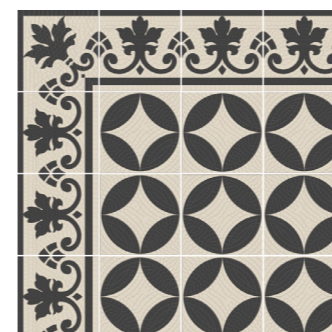

Läufer // Netz
Border // Grid
17 × 17 × 1,1 cm
111 177 766.0104

Ecke // Netz
Corner // Grid
17 × 17 × 1,1 cm
111 177 768.0104

Einleger // Netz
Inlay // Grid
7 × 7 × 1,1 cm
111 077 765.0401

Achteck // Netz
Octagon // Grid
17 × 17 × 1,1 cm
111 177 761.1609

Läufer // Alt Görlitz
111 177 766.1604
Ecke // Alt Görlitz
111 177 768.1604

Einleger // eben
411 077 001.04 F
Achteck // Netz 2
811 177 461.16

Läufer // Alt Görlitz
111 177 766.0104
Ecke // Alt Görlitz
111 177 768.0104

Einleger // eben
411 077 001.04 F
Achteck // Netz 2
811 177 461.01

Läufer // Alt Görlitz
111 177 766.BB
BB = 02/ 16/ 04
Ecke // Alt Görlitz
111 177 768.BB
BB = 02/ 16/ 04

Dekor // Alt Stendal
111 177 741.CC
CC = 16/ 02/ 04