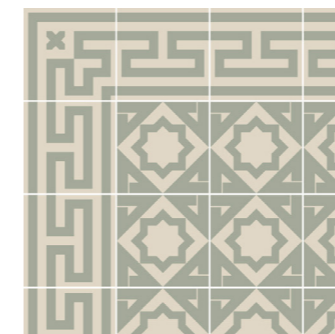

Einige Verlegebeispiele & Kombinationsmöglichkeiten.
Some laying and combination alternatives.

Weitere Farbkombinationen auf Anfrage.
Additional color combinations on request.