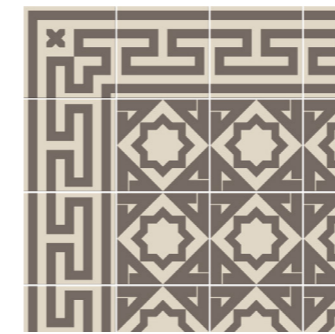

Alt Merseburg // eben

Alt Merseburg // eben

Dekor // eben
 Pattern // smooth
 17 x 17 x 1,1 cm
 111 177 801.1606

Außerdem in diesem Muster verlegt:
 Also laid in this pattern:

Quadrat // eben
 Square // smooth
 17 x 17 x 1,1 cm
 411 177 001.06  U-11

Läufer // Alt Plauen
 111 177 876.0616
Ecke // Alt Plauen
 111 177 878.0616

Dekor // Alt Merseburg
 111 177 801.1606
Dekor // Alt Merseburg
 111 177 801.1602

Quadrat // eben
 411 177 001.04  U-10

Dekor // Alt Merseburg
 111 177 801.1604
Dekor // Alt Merseburg
 111 177 801.1602