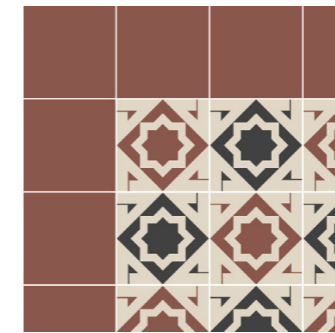

Alt Merseburg // eben

Alt Merseburg // eben

Dekor // eben
 Pattern // smooth
 17 x 17 x 1,1 cm
 111 177 801.1606

Außerdem in diesem Muster verlegt:
 Also laid in this pattern:

Quadrat // eben
 Square // smooth
 17 x 17 x 1,1 cm
 411 177 001.06  U-11

Läufer // Alt Plauen
 111 177 876.0616
Ecke // Alt Plauen
 111 177 878.0616

Dekor // Alt Merseburg
 111 177 801.1606
Dekor // Alt Merseburg
 111 177 801.1602

Quadrat // eben
 411 177 001.04  U-10

Dekor // Alt Merseburg
 111 177 801.1604
Dekor // Alt Merseburg
 111 177 801.1602