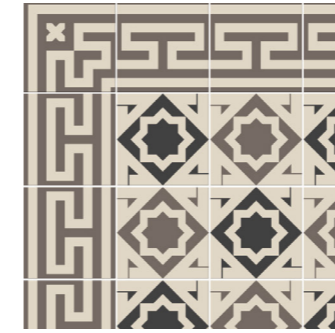

Alt Merseburg // eben

Alt Merseburg // eben

Dekor // eben
 Pattern // smooth
 17 x 17 x 1,1 cm
 111 177 801.1606

Außerdem in diesem Muster verlegt:
 Also laid in this pattern:

Quadrat // eben
 Square // smooth
 17 x 17 x 1,1 cm
 411 177 001.06  U-11

Läufer // Alt Plauen
 111 177 876.0616
Ecke // Alt Plauen
 111 177 878.0616

Dekor // Alt Merseburg
 111 177 801.1606
Dekor // Alt Merseburg
 111 177 801.1602

Quadrat // eben
 411 177 001.04  U-10

Dekor // Alt Merseburg
 111 177 801.1604
Dekor // Alt Merseburg
 111 177 801.1602