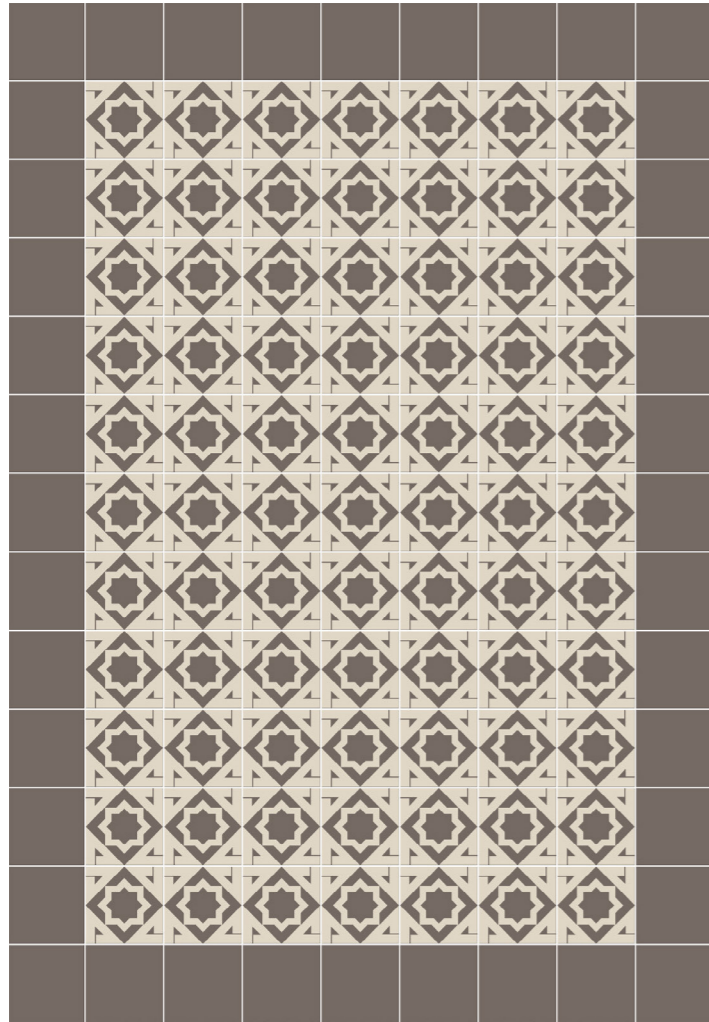

Alt Merseburg // eben

Alt Merseburg // eben

Dekor // eben
 Pattern // smooth
 17 x 17 x 1,1 cm
 111 177 801.1606

Außerdem in diesem Muster verlegt:
 Also laid in this pattern:

Quadrat // eben
 Square // smooth
 17 x 17 x 1,1 cm
 411 177 001.06  U-11

Läufer // Alt Plauen
 111 177 876.0616
Ecke // Alt Plauen
 111 177 878.0616

Dekor // Alt Merseburg
 111 177 801.1606
Dekor // Alt Merseburg
 111 177 801.1602

Quadrat // eben
 411 177 001.04  U-10

Dekor // Alt Merseburg
 111 177 801.1604
Dekor // Alt Merseburg
 111 177 801.1602