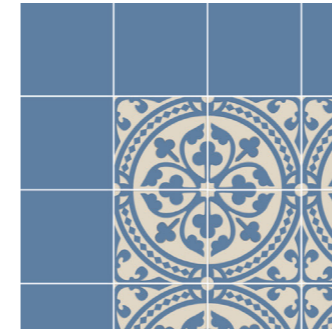

Dekor // Relief
 Pattern // relief
 17 x 17 x 1,1 cm
 111 177 692.1606

Dekor // Alt Wismar
 111 177 692.1609
Quadrat // eben
 411 177 001.09

Dekor // Alt Wismar
 111 177 692.1618
Quadrat // eben
 411 177 001.18

Außerdem in diesem Muster verlegt:
 Also laid in this pattern:

Quadrat // eben
 Square // smooth
 17 x 17 x 1,1 cm
 411 177 001.06 

Einige Verlegebeispiele & Kombinationsmöglichkeiten.
 Some laying and combination alternatives.