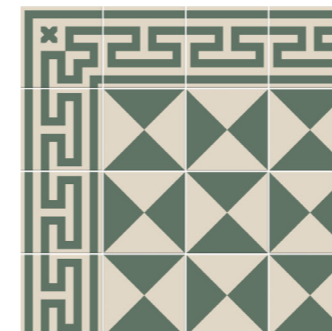

Läufer // eben
Border // smooth
17 x 17 x 1,1 cm
111 177 876.0416

Ecke // eben
Corner // smooth
17 x 17 x 1,1 cm
111 177 878.0416

Läufer // Alt Plauen
111 177 876.AA
AA = 16/ 02/ 04
Ecke // Alt Plauen
111 177 878.AA
AA = 16/ 02/ 04

Einleger // eben
411 077 001.02 F ✓ U-02
Achteck // eben
811 177 001.16 ✓ U-29

Läufer // Alt Plauen
111 177 876.0216
Ecke // Alt Plauen
111 177 878.0216

Einleger // eben
411 077 001.02 F ✓ U-02
Achteck // eben
811 177 001.16 ✓ U-29

Läufer // Alt Plauen
111 177 876.1607
Ecke // Alt Plauen
111 177 878.1607

Dekor // Alt Bernburg
111 177 791.1607

Außerdem in diesem Muster verlegt:
Also laid in this pattern:

Achteck // eben
Octagon // smooth
17 x 17 x 1,1 cm
811 177 001.16 ✓ U-29