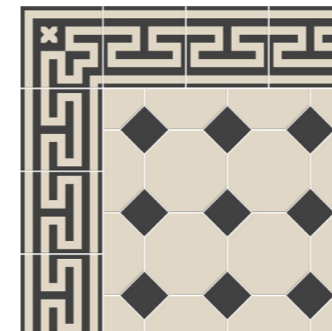

Läufer // eben
Border // smooth
17 x 17 x 1,1 cm
111 177 876.0416

Ecke // eben
Corner // smooth
17 x 17 x 1,1 cm
111 177 878.0416

Läufer // Alt Plauen
111 177 876.AA
AA = 16/ 02/ 04
Ecke // Alt Plauen
111 177 878.AA
AA = 16/ 02/ 04

Einleger // eben
411 077 001.02 F ✓ U-02
Achteck // eben
811 177 001.16 ✓ U-29

Läufer // Alt Plauen
111 177 876.0216
Ecke // Alt Plauen
111 177 878.0216

Einleger // eben
411 077 001.02 F ✓ U-02
Achteck // eben
811 177 001.16 ✓ U-29

Läufer // Alt Plauen
111 177 876.1607
Ecke // Alt Plauen
111 177 878.1607

Dekor // Alt Bernburg
111 177 791.1607

Außerdem in diesem Muster verlegt:
Also laid in this pattern:

Achteck // eben
Octagon // smooth
17 x 17 x 1,1 cm
811 177 001.16 ✓ U-29