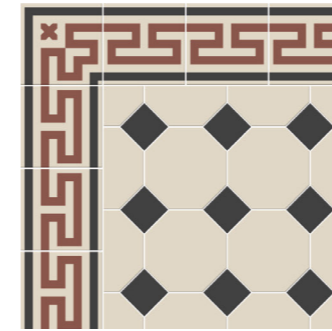

Läufer // eben
Border // smooth
17 x 17 x 1,1 cm
111 177 876.0416

Ecke // eben
Corner // smooth
17 x 17 x 1,1 cm
111 177 878.0416

Läufer // Alt Plauen
111 177 876.AA
AA = 16/ 02/ 04
Ecke // Alt Plauen
111 177 878.AA
AA = 16/ 02/ 04

Einleger // eben
411 077 001.02 F ✓ U-02
Achteck // eben
811 177 001.16 ✓ U-29

Läufer // Alt Plauen
111 177 876.0216
Ecke // Alt Plauen
111 177 878.0216

Einleger // eben
411 077 001.02 F ✓ U-02
Achteck // eben
811 177 001.16 ✓ U-29

Läufer // Alt Plauen
111 177 876.1607
Ecke // Alt Plauen
111 177 878.1607

Dekor // Alt Bernburg
111 177 791.1607

Außerdem in diesem Muster verlegt:
Also laid in this pattern:

Achteck // eben
Octagon // smooth
17 x 17 x 1,1 cm
811 177 001.16 ✓ U-29

Einleger // eben
Inlay // smooth
7 x 7 x 1,1 cm
411 077 001.04 F ✓ U-02

Läufer // Alt Plauen
111 177 876.1606
Ecke // Alt Plauen
111 177 878.1606

Dekor // Alt Gera
111 177 881.0616
Dekor // Alt Gera
111 177 881.1606
Dekor // Alt Bernburg
111 177 791.1606